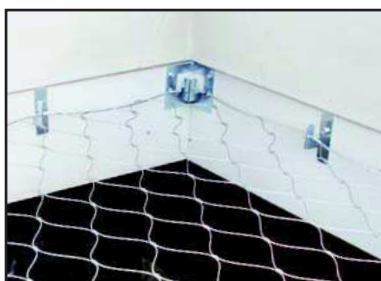

## Productbeschrijving

Hoek- en middensteun

Hoeksteun met diefstalbeveiliging

**SECU®Net** is een beveiligingsnet voor lichtkoepels en -straten, dat wordt gekenmerkt door het gemak in transporten montage op locatie. Voor individuele eisen is het beveiligingsnet in roestvrij staal of kunststof in nagenoeg alle vormen en maten verkrijgbaar.